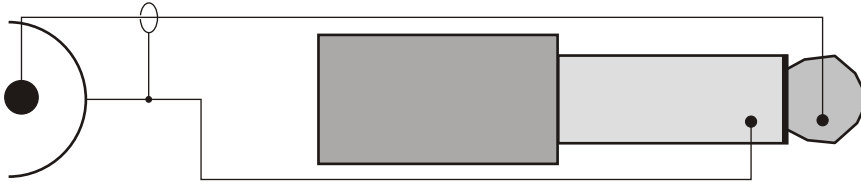

Blockschaltbild des PK-K1Plus

Komponenten:

Kabel Mogami 2330

XLR-Steckverbinder: Neutrik NP-2XX

MCX-Steckverbinder: Telegärtner Typ J01270A0161

Letzte Bearbeitung: 12.03.2009 durch STN